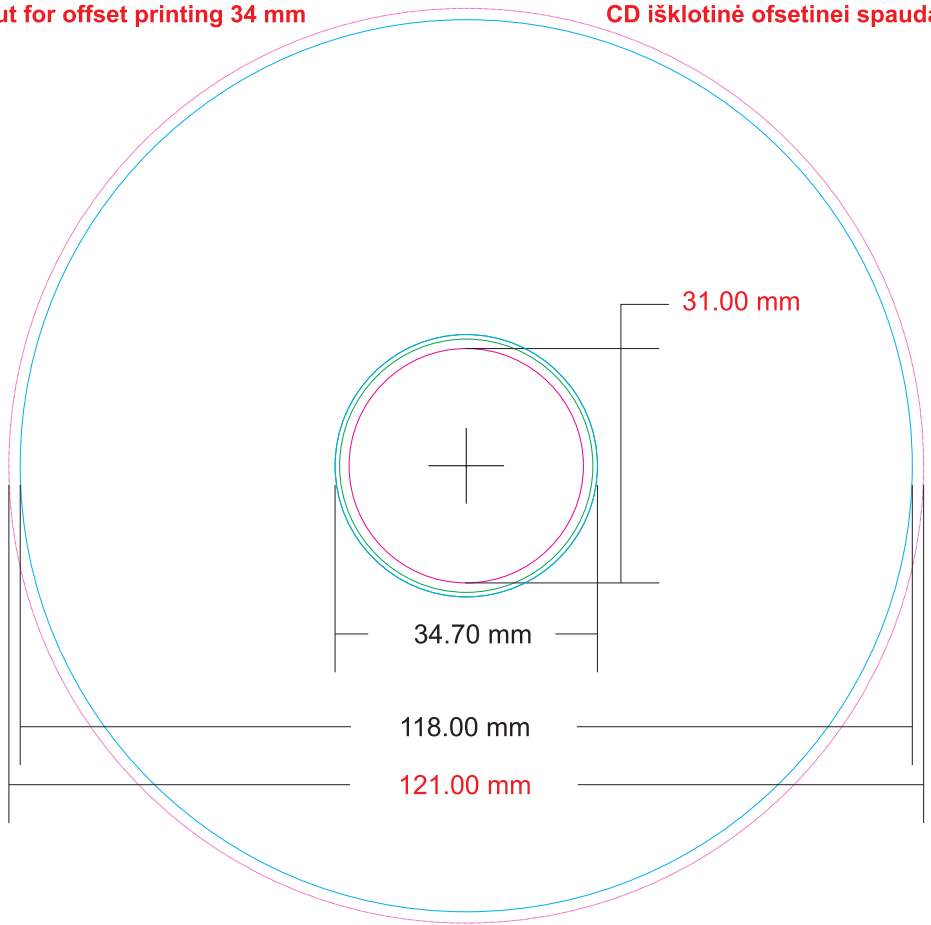

EN

LT

CD layout for offset printing 34 mm

CD išsklotinė ofsetinei spaudai 34 mm

CMYK

CD Base: 21mm WHITE Designer :

File name